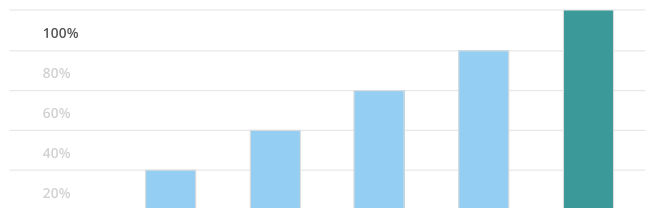

Environnement / Méthodes / Diaporama

Descriptif du domaine :

Les compétences testées dans ce domaine portent sur l'utilisation des onglets les plus courants et leurs principales fonctions (Fichier, Accueil, Animations, Diaporama). Sont également évaluées les connaissances sur la création, l'insertion et la sélection des diapositives, les diaporamas ainsi que toutes les fonctionnalités d'enregistrement et d'impression des présentations.