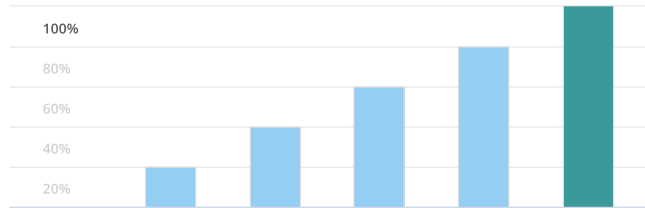

Gestion des objets

Descriptif du domaine :

Les questions viennent ici tester le candidat sur l'insertion et la mise en forme des objets graphiques (cliparts, graphiques, diagrammes, SmartArt) ou encore l'utilisation des animations.