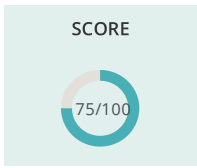

Compte Rendu

PowerPoint 2019-Débutant

ISOGRAD (TOSA)

Madame fst_1641347 Ist_1641347

ID du candidat : 1641347

Score : 75/100

Test passé le 10 juillet 2023

1. Résultat