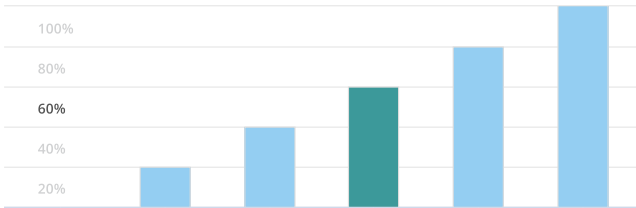

1. Résultat

2. Compétences

Thèmes et modèles

Descriptif du domaine :

Ce domaine englobe : la création et la modification des modèles de présentation, les masques (de diapositive et de document), les dispositions et les thèmes prédéfinis (appliquer un thème prédéfini, modifier un thème).