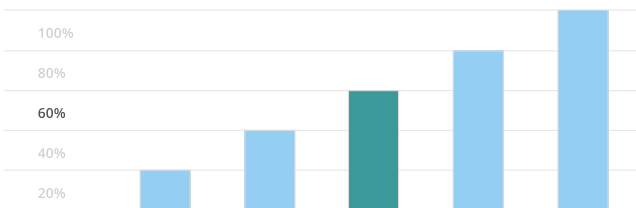

Gestion du texte

Descriptif du domaine :

Ce domaine couvre les compétences sur la saisie du texte dans les espaces réservés et la mise en forme du texte. Il inclut également les fonctionnalités liées aux tableaux.